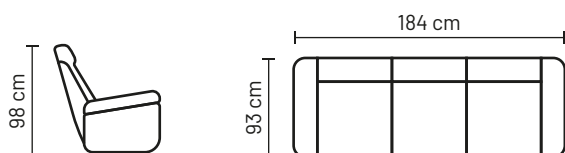

- Sofa 3RR, 3A

- Sofa 2.5RR, 2.5W

- Fotel 1R, 1.5R

- Sofa 3RR, 3A

powierzchnia spania 3A: 140 x 185 cm

- Sofa 2.5RR, 2.5W

powierzchnia spania: 2.5W (LUSCH): 124 x 200 cm

- Fotel 1R, 1.5R