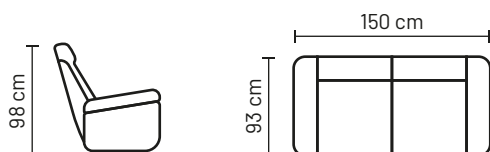

- Sofa 3RR, 3A

- Sofa 2.5RR, 2.5W

- Fotel 1R, 1.5R

- Sofa 3RR, 3A

powierzchnia spania 3A: 140 x 185 cm

- Sofa 2.5RR, 2.5W

powierzchnia spania: 2.5W (LUSCH): 124 x 200 cm

- Fotel 1R, 1.5R